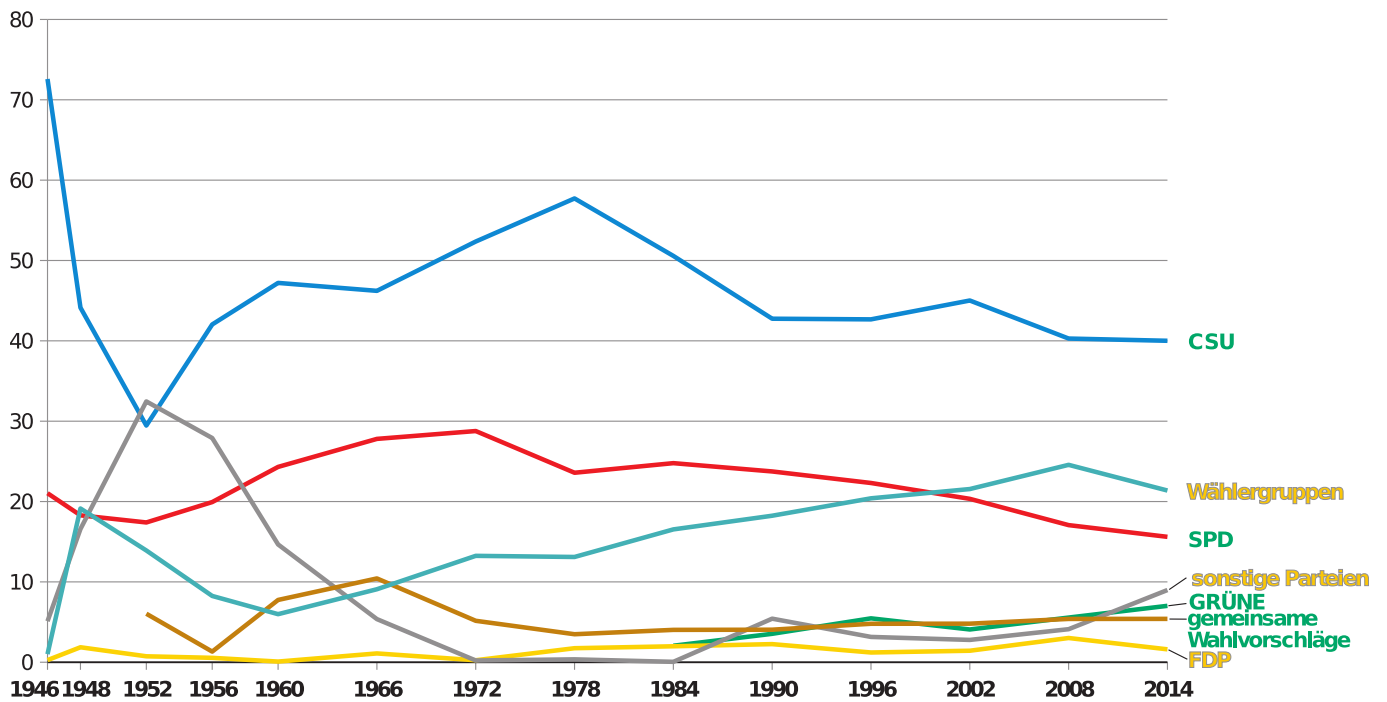

Abb. 3

**Wahl der Stadträte in den kreisfreien Städten und Wahl der Kreistage in den Landkreisen des Regierungsbezirks Niederbayern**

Gewichtete Stimmen in Prozent

Farblegende  
Parteien